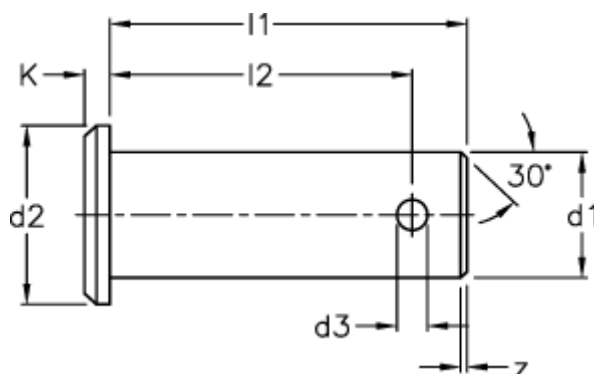

# Data Sheet

Article number: 1405620F

Description: KLEE Bolt BNL 20x53x47  
Oiled, DIN 1434

## Measures

d1 h11	=	20
d2	=	28
d3 h14	=	5.0
K	=	4.0
l1 js 15	=	53
l2 +0,5	=	47.0
Weight (g)	=	139
z	=	1.5